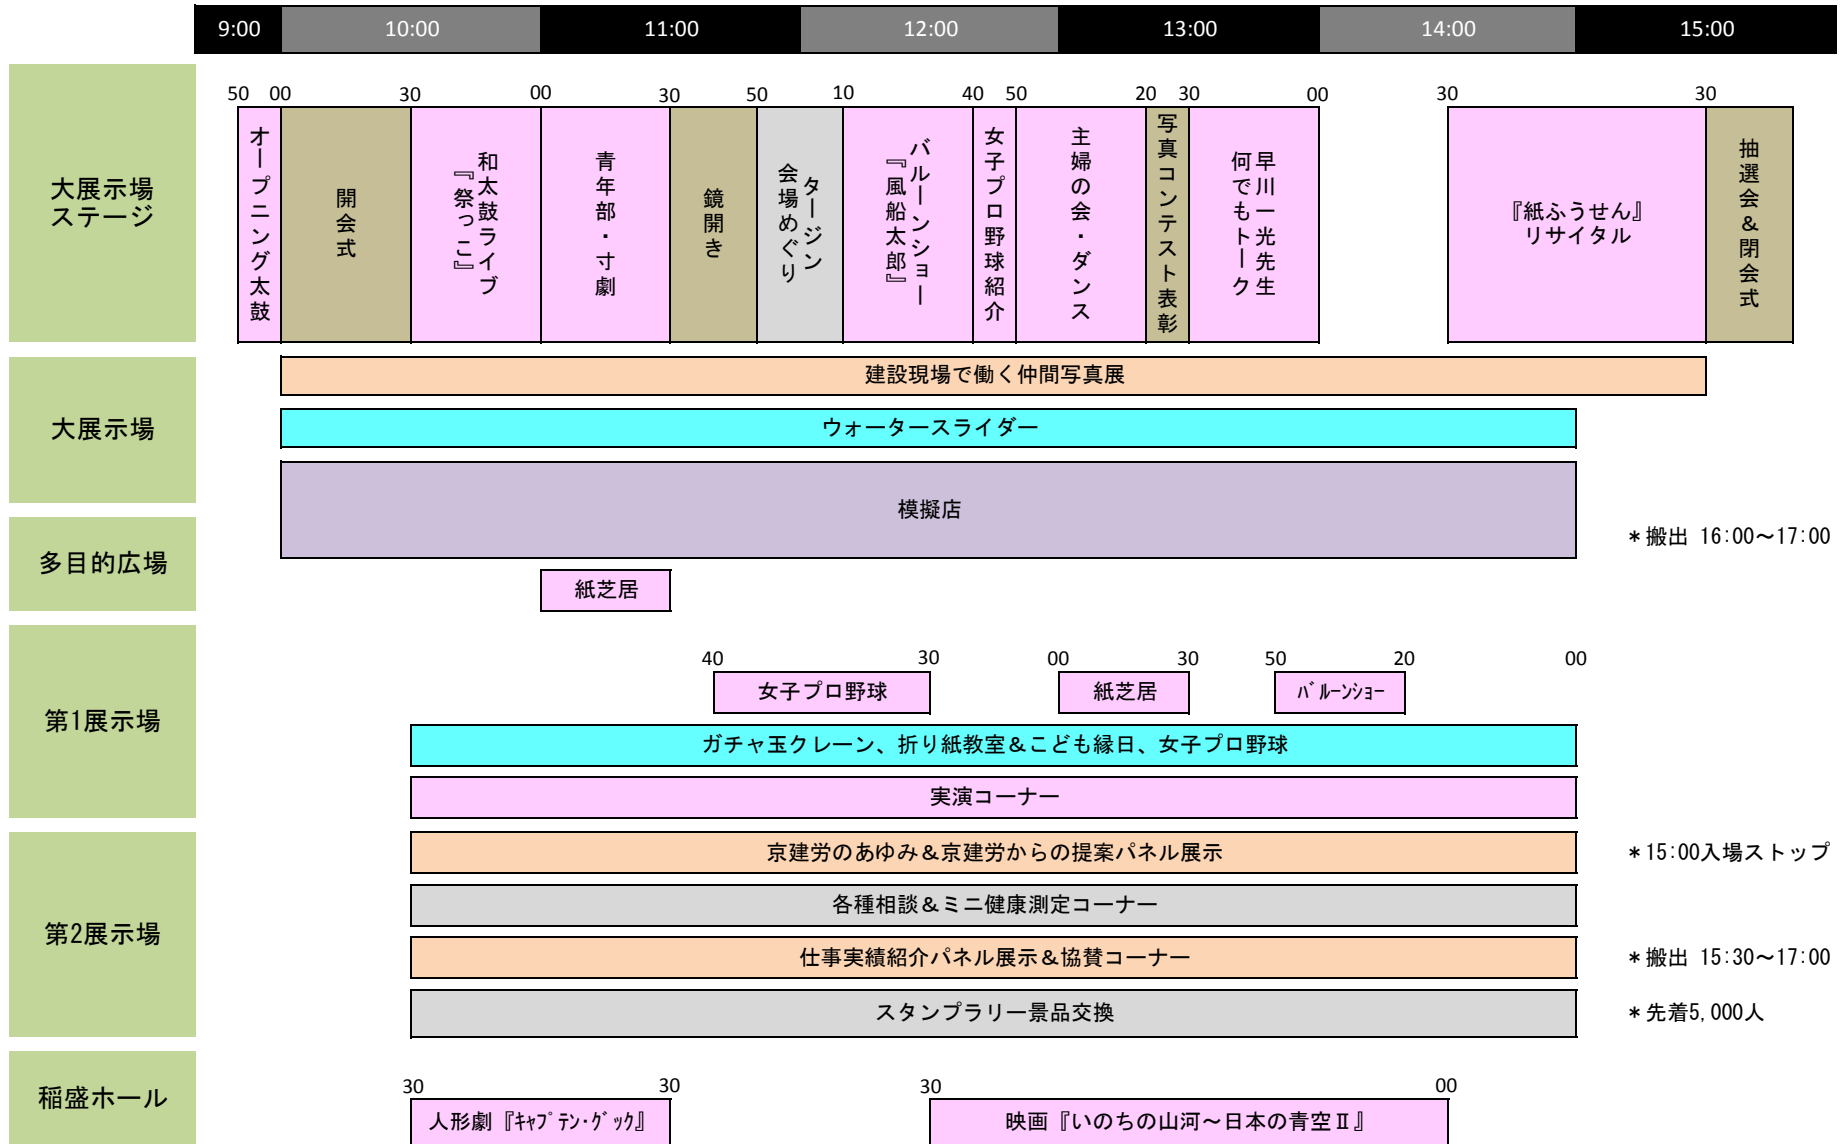

京建労元気まつりタイムテーブル

* 搬出 16:00~17:00

* 15:00入場ストップ

* 搬出 15:30~17:00

* 先着5,000人

●大展示場の模擬店に搬入はAM7:00~ ●第1展示場、第2展示場の設営は前日とAM8:00~ ●開場はAM9:30~